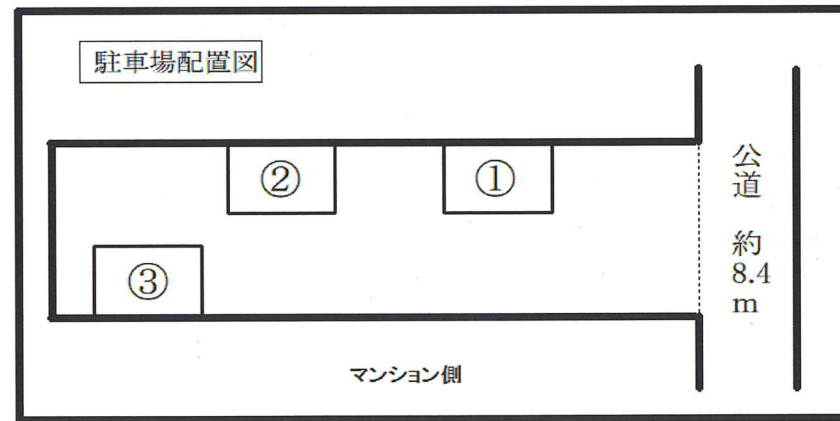

幸田町大字菱池

★1台、即日駐車可能です★

◆JR「幸田」駅まで徒歩7分◆

※図面と現況が異なる場合は現況優先とします。

物件種目	月極駐車場	
物件名	幸田町菱池 駐車場 ②番	
最寄駅	JR東海道本線「幸田」駅	
賃料	月額 4,500円(税込)	
	保証金:1ヶ月 礼金:1ヶ月	
所在地	額田郡幸田町大字菱池字錦田22番	
交通	JR東海道本線「幸田」駅 徒歩 7分	
	えこたんバス「幸田駅」停 徒歩 7分	
総台数	3台	
現況	空	
使用時期	即日駐車可能	
接道状況	東側約8.4mの公道に接道	
備考	別途事務手数料が掛かります。(4,950円)	